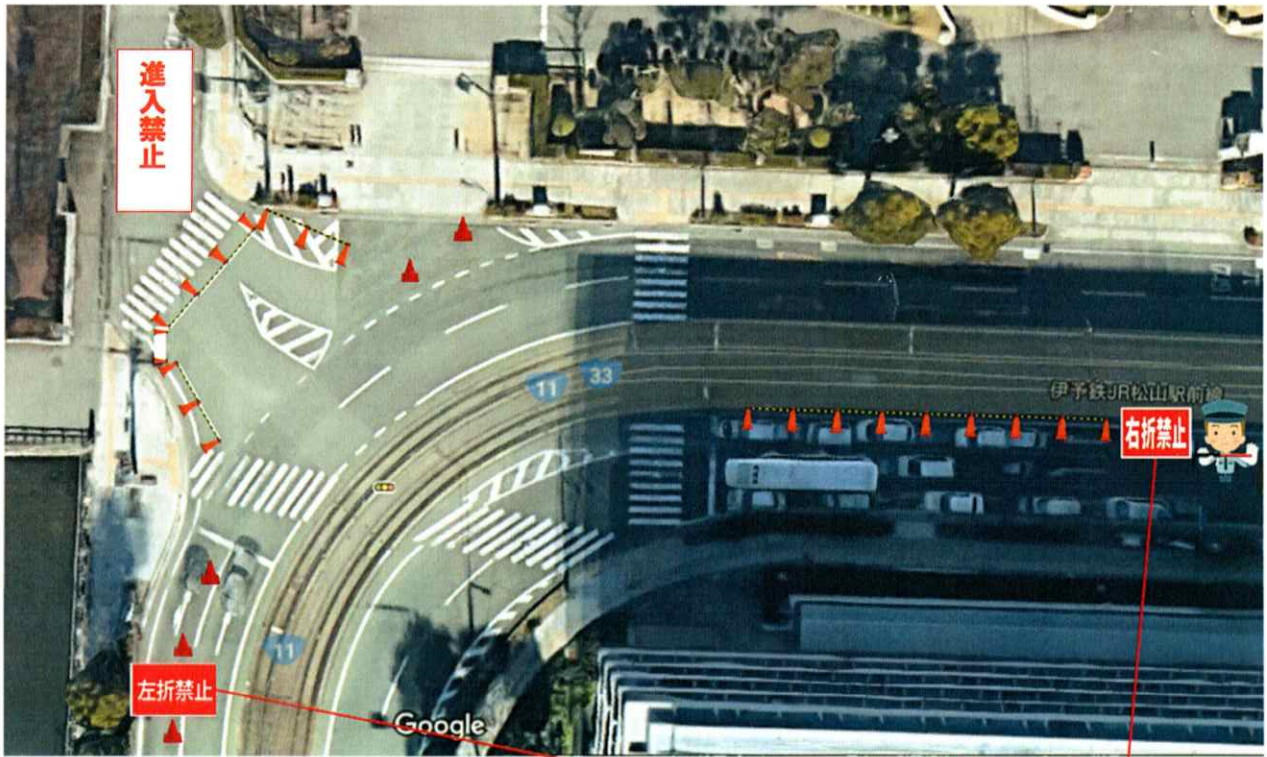

交通規制 = 2025年1月26日(日)

11:40 ~ 12:40

左折禁止看板

右折禁止看板