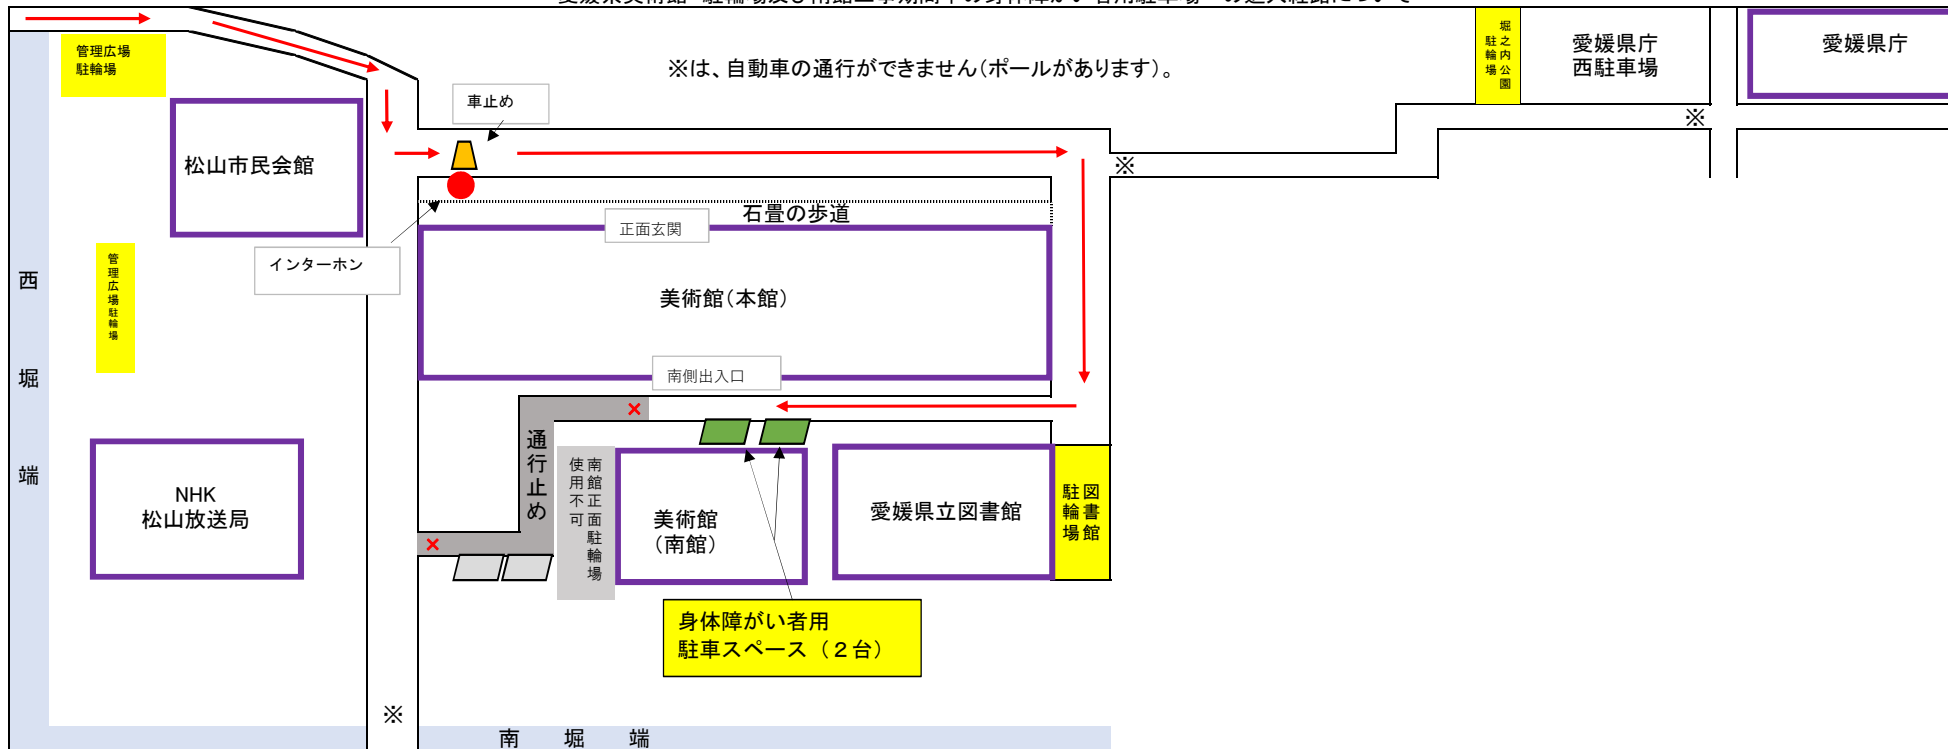

愛媛県美術館 駐輪場及び南館工事期間中の身体障がい者用駐車場への進入経路について

※は、自動車の通行ができません(ポールがあります)。

車止め

堀之内公園
駐輪場

愛媛県庁
西駐車場

愛媛県庁

松山市民会館

正面玄関

石畳の歩道

美術館(本館)

南側出入口

インターホン

NHK
松山放送局

美術館
(南館)

愛媛県立図書館

駐
図
輪
書
場

身体障がい者用
駐車スペース (2台)

南館正面
駐輪場
使用不可

通行止め

西
堀
端

南
堀
端