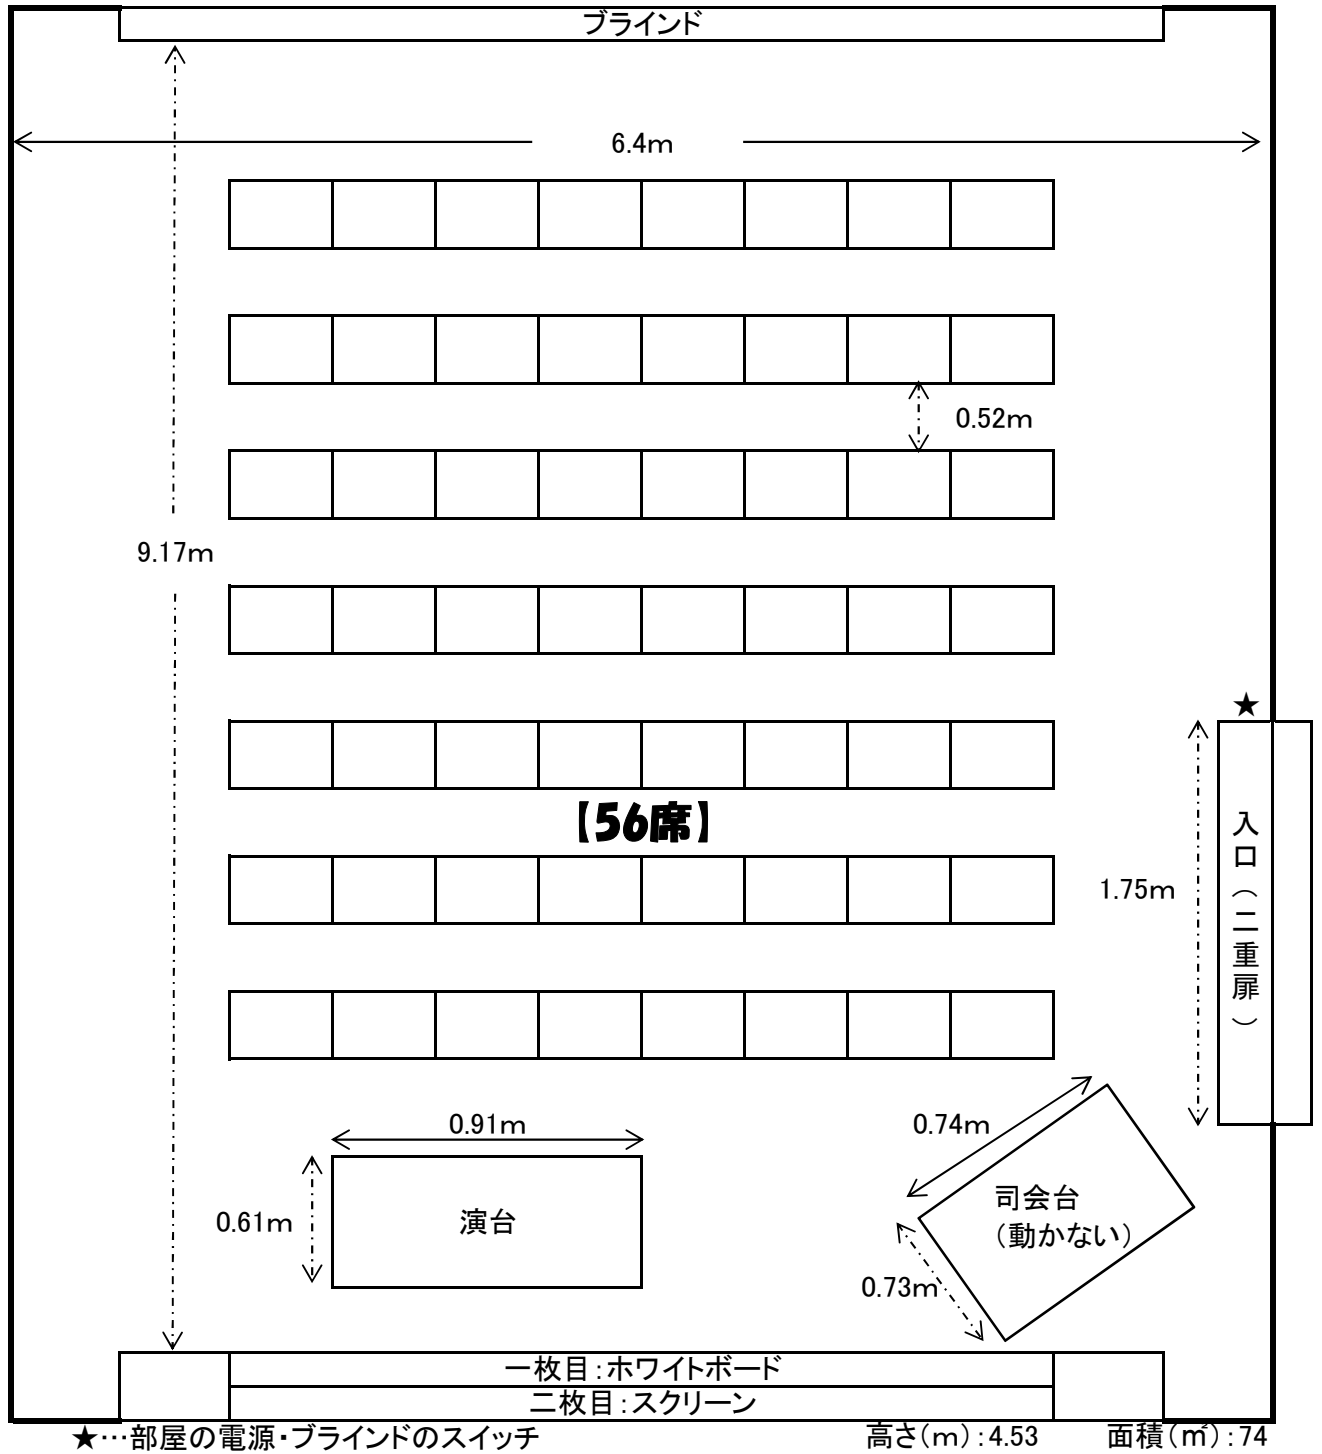

研修室の図面

- ・ホワイトボード 187×172cm
- ・スクリーン 161.5×258.5cm
- ・案内板 140×63cm 1台
- ・長机(折り畳み式) 180×45cm高さ70cm 3台
- ・ワイヤレスマイク 2本
- ・ポインター 1本

- ・パイプ椅子 10台
- ・プロジェクター台
- ※プロジェクターの貸出はありません
- ・延長コード