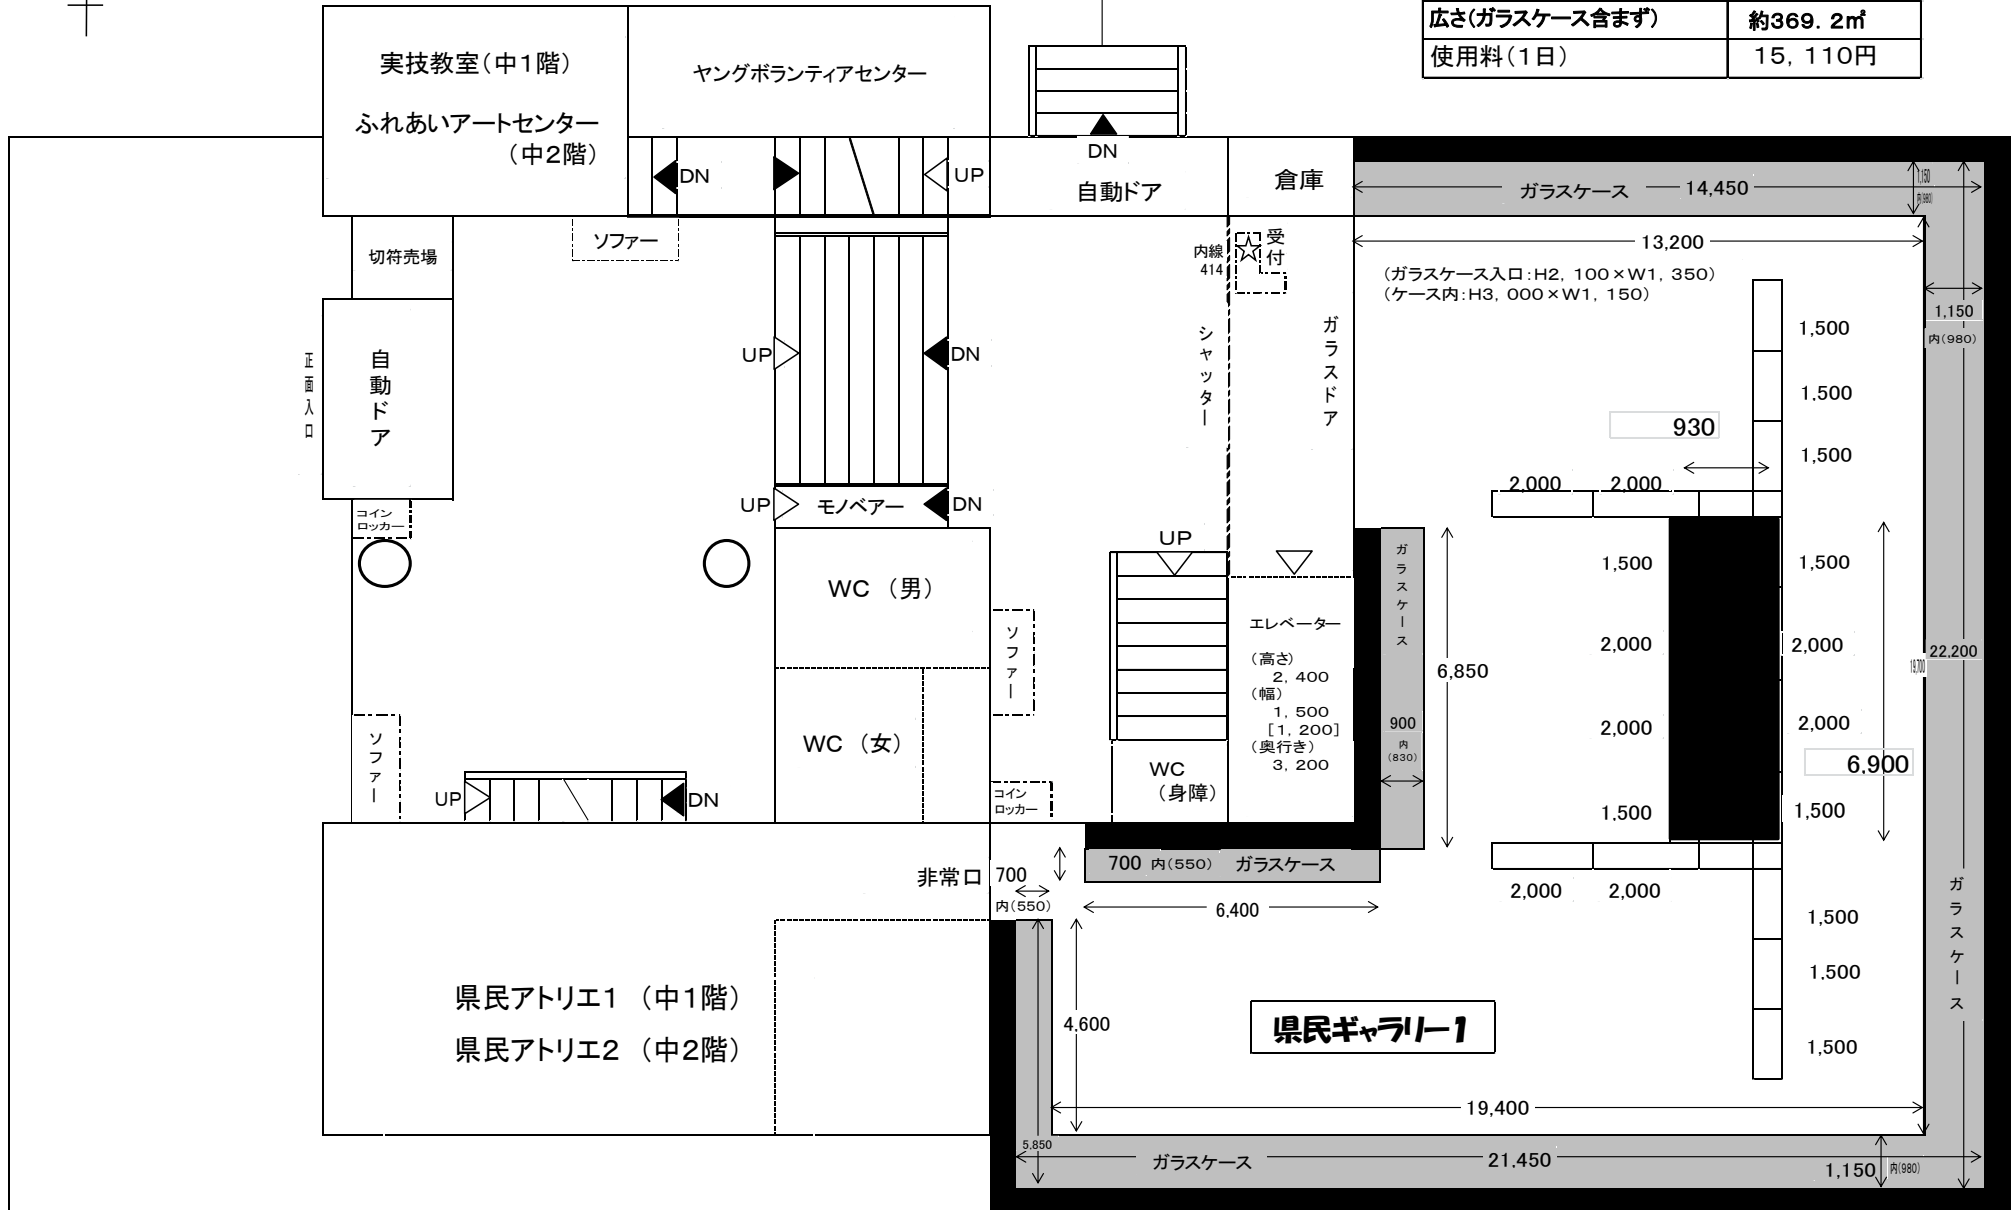

1 階

単位: mm

# 愛媛県美術館南館

- 固定壁面
- 仮設壁面
- 天井高 3,600mm

| 区 分           | 県民ギャラリー<br>1 |
|---------------|--------------|
| 固定壁長さ         | 92.9m        |
| 仮設壁長さ         | 34.3m        |
| 合計壁長さ         | 127.2m       |
| 広さ(ガラスケース含まず) | 約369.2㎡      |
| 使用料(1日)       | 15,110円      |

県民ギャラリー1

**2 階**

単位: mm

固定壁面  
 仮設壁面  
 天井高 3,600m

| 区 分     | 県民ギャラリー<br>2 | 県民ギャラリー<br>3 | 県民ギャラリー<br>4 | ギャラリー4・5の間 |        | 県民ギャラリー<br>5 | 県民ギャラリー<br>6 | 県民ギャラリー<br>7 | 2階合計    |
|---------|--------------|--------------|--------------|------------|--------|--------------|--------------|--------------|---------|
| 固定壁長さ   | 86.4m        | 38.2m        | 36.1m        | 3.5m       | 3.5m   | 35.9m        | 25.6m        | 15.2m        | 228.7m  |
| 仮設壁長さ   | 54.3m        | 12.0m        | 12.0m        | 13.4m      | 13.4m  | 12.0m        | 0.0m         | 0.0m         | 132.8m  |
| 合計壁長さ   | 140.7m       | 50.2m        | 48.1m        | 16.9m      | 16.9m  | 47.9m        | 25.6m        | 15.2m        | 361.5m  |
| 広 さ     | 約325.7㎡      | 約121.4㎡      | 約114.9㎡      | 約22.8㎡     | 約22.8㎡ | 約113.5㎡      | 約59.2㎡       | 約59.5㎡       | 約839.8㎡ |
| 使用料(1日) | 11,870円      | 3,230円       | 4,310円       | 4,310円     |        | 2,150円       | 2,150円       |              | 28,020円 |