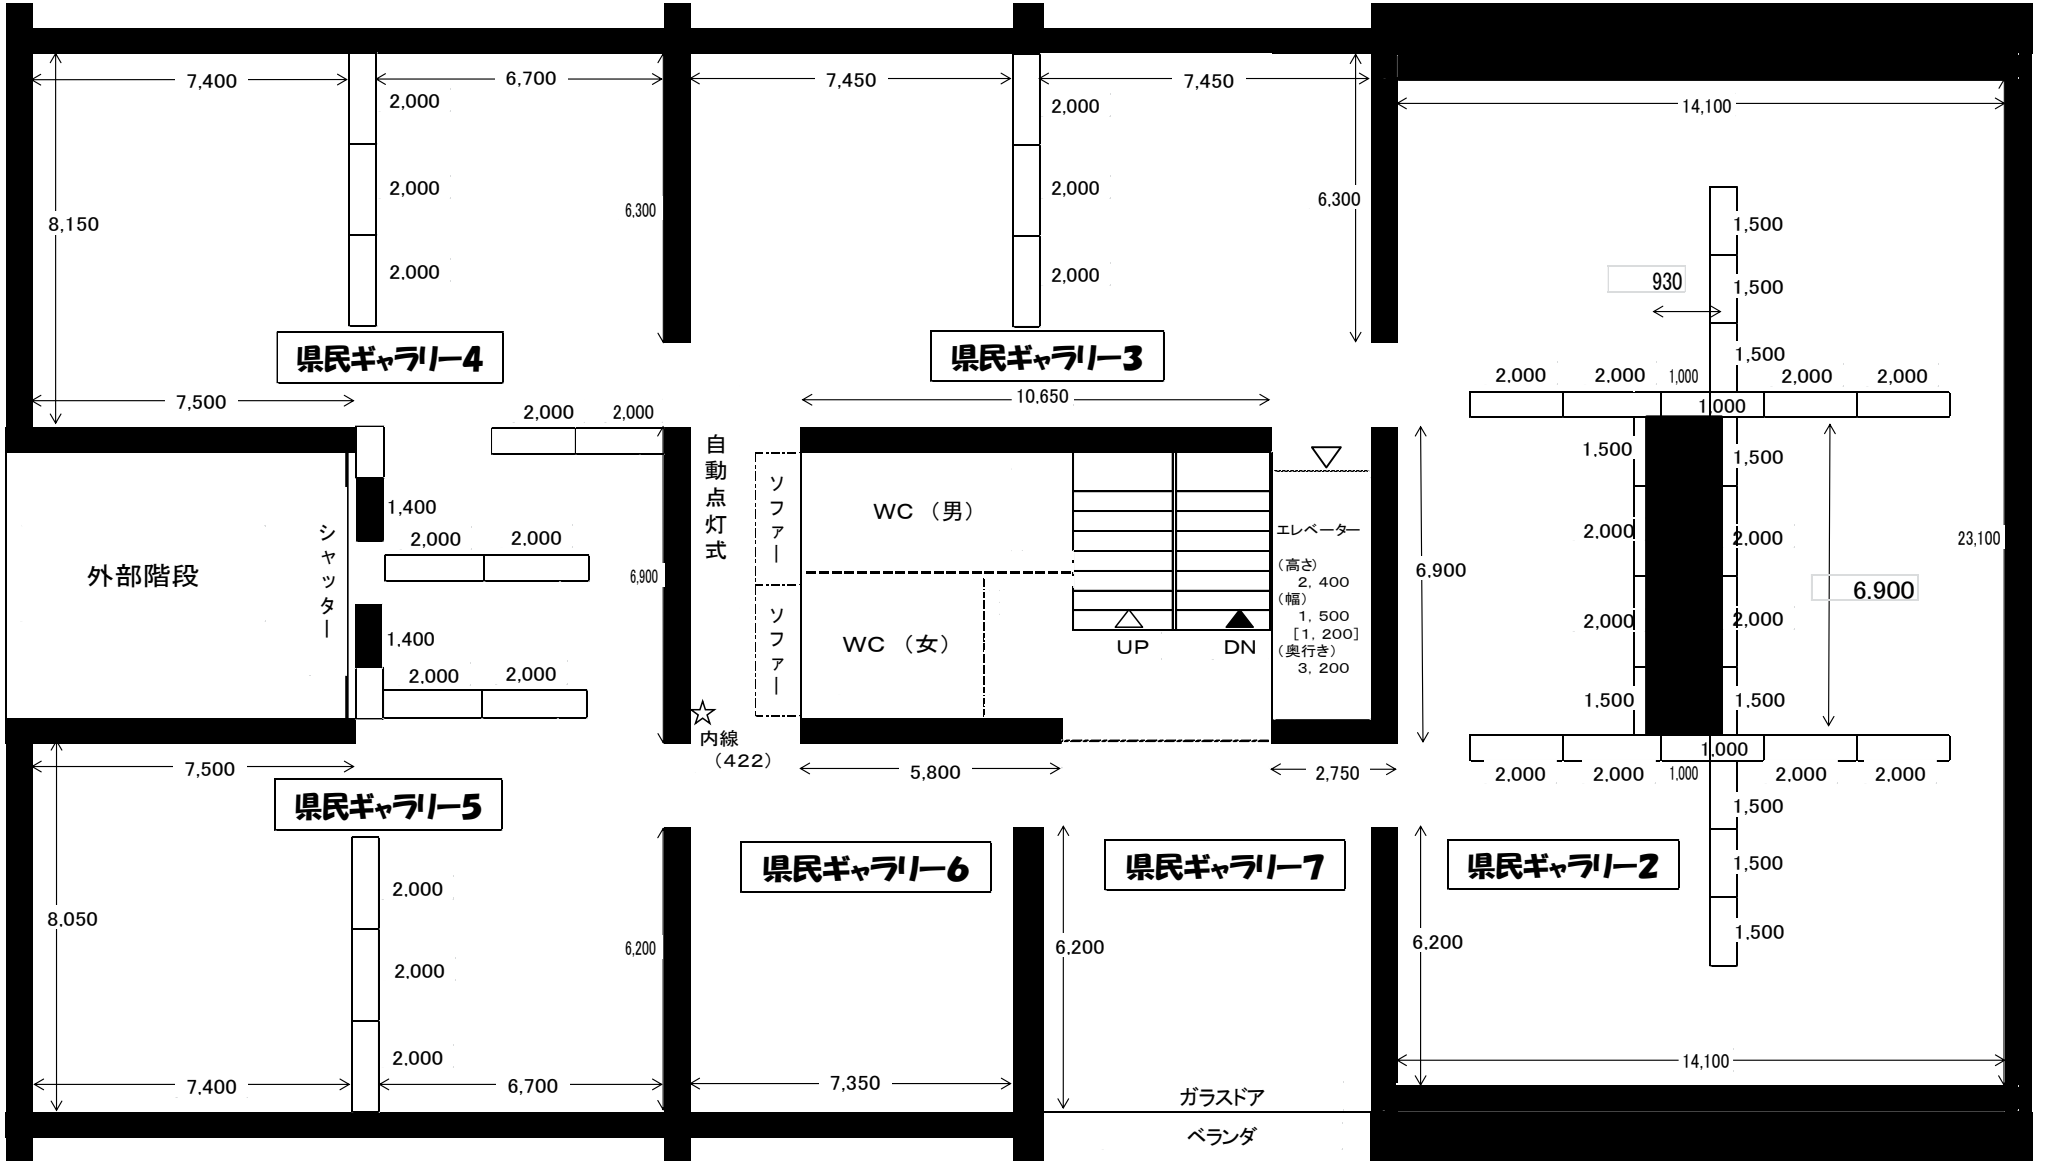

県民ギャラリー1

**2 階**

単位: mm

固定壁面  
 仮設壁面  
 天井高 3,600m

| 区 分     | 県民ギャラリー<br>2 | 県民ギャラリー<br>3 | 県民ギャラリー<br>4 | ギャラリー4・5の間 |        | 県民ギャラリー<br>5 | 県民ギャラリー<br>6 | 県民ギャラリー<br>7 | 2階合計    |
|---------|--------------|--------------|--------------|------------|--------|--------------|--------------|--------------|---------|
| 固定壁長さ   | 86.4m        | 38.2m        | 36.1m        | 3.5m       | 3.5m   | 35.9m        | 25.6m        | 15.2m        | 228.7m  |
| 仮設壁長さ   | 54.3m        | 12.0m        | 12.0m        | 13.4m      | 13.4m  | 12.0m        | 0.0m         | 0.0m         | 132.8m  |
| 合計壁長さ   | 140.7m       | 50.2m        | 48.1m        | 16.9m      | 16.9m  | 47.9m        | 25.6m        | 15.2m        | 361.5m  |
| 広 さ     | 約325.7㎡      | 約121.4㎡      | 約114.9㎡      | 約22.8㎡     | 約22.8㎡ | 約113.5㎡      | 約59.2㎡       | 約59.5㎡       | 約839.8㎡ |
| 使用料(1日) | 11,870円      | 3,230円       | 4,310円       | 4,310円     |        | 2,150円       | 2,150円       |              | 28,020円 |

6,600
  900
  6,600

**3 階**

単位: mm

固定壁面  
 仮設壁面  
 天井高 3,600mm

| 区 分     | 県民ギャラリー<br>8 | 県民ギャラリー<br>9 | 県民ギャラリー<br>10 | 県民ギャラリー<br>11 | 県民ギャラリー<br>12 | 3階合計    |
|---------|--------------|--------------|---------------|---------------|---------------|---------|
| 固定壁長さ   | 82.2m        | 33.3m        | 41.2m         | 42.4m         | 35.8m         | 219.2m  |
| 仮設壁長さ   | 56.7m        | 24.0m        | 24.0m         | 32.0m         | 24.0m         | 176.4m  |
| 合計壁長さ   | 138.9m       | 57.3m        | 65.2m         | 74.4m         | 59.8m         | 395.6m  |
| 広 さ     | 約324.3㎡      | 約121.4㎡      | 約115.6㎡       | 約112.8㎡       | 約120.4㎡       | 約794.5㎡ |
| 使用料(1日) | 6,470円       | 2,800円       | 2,900円        | 2,900円        | 3,230円        | 18,300円 |