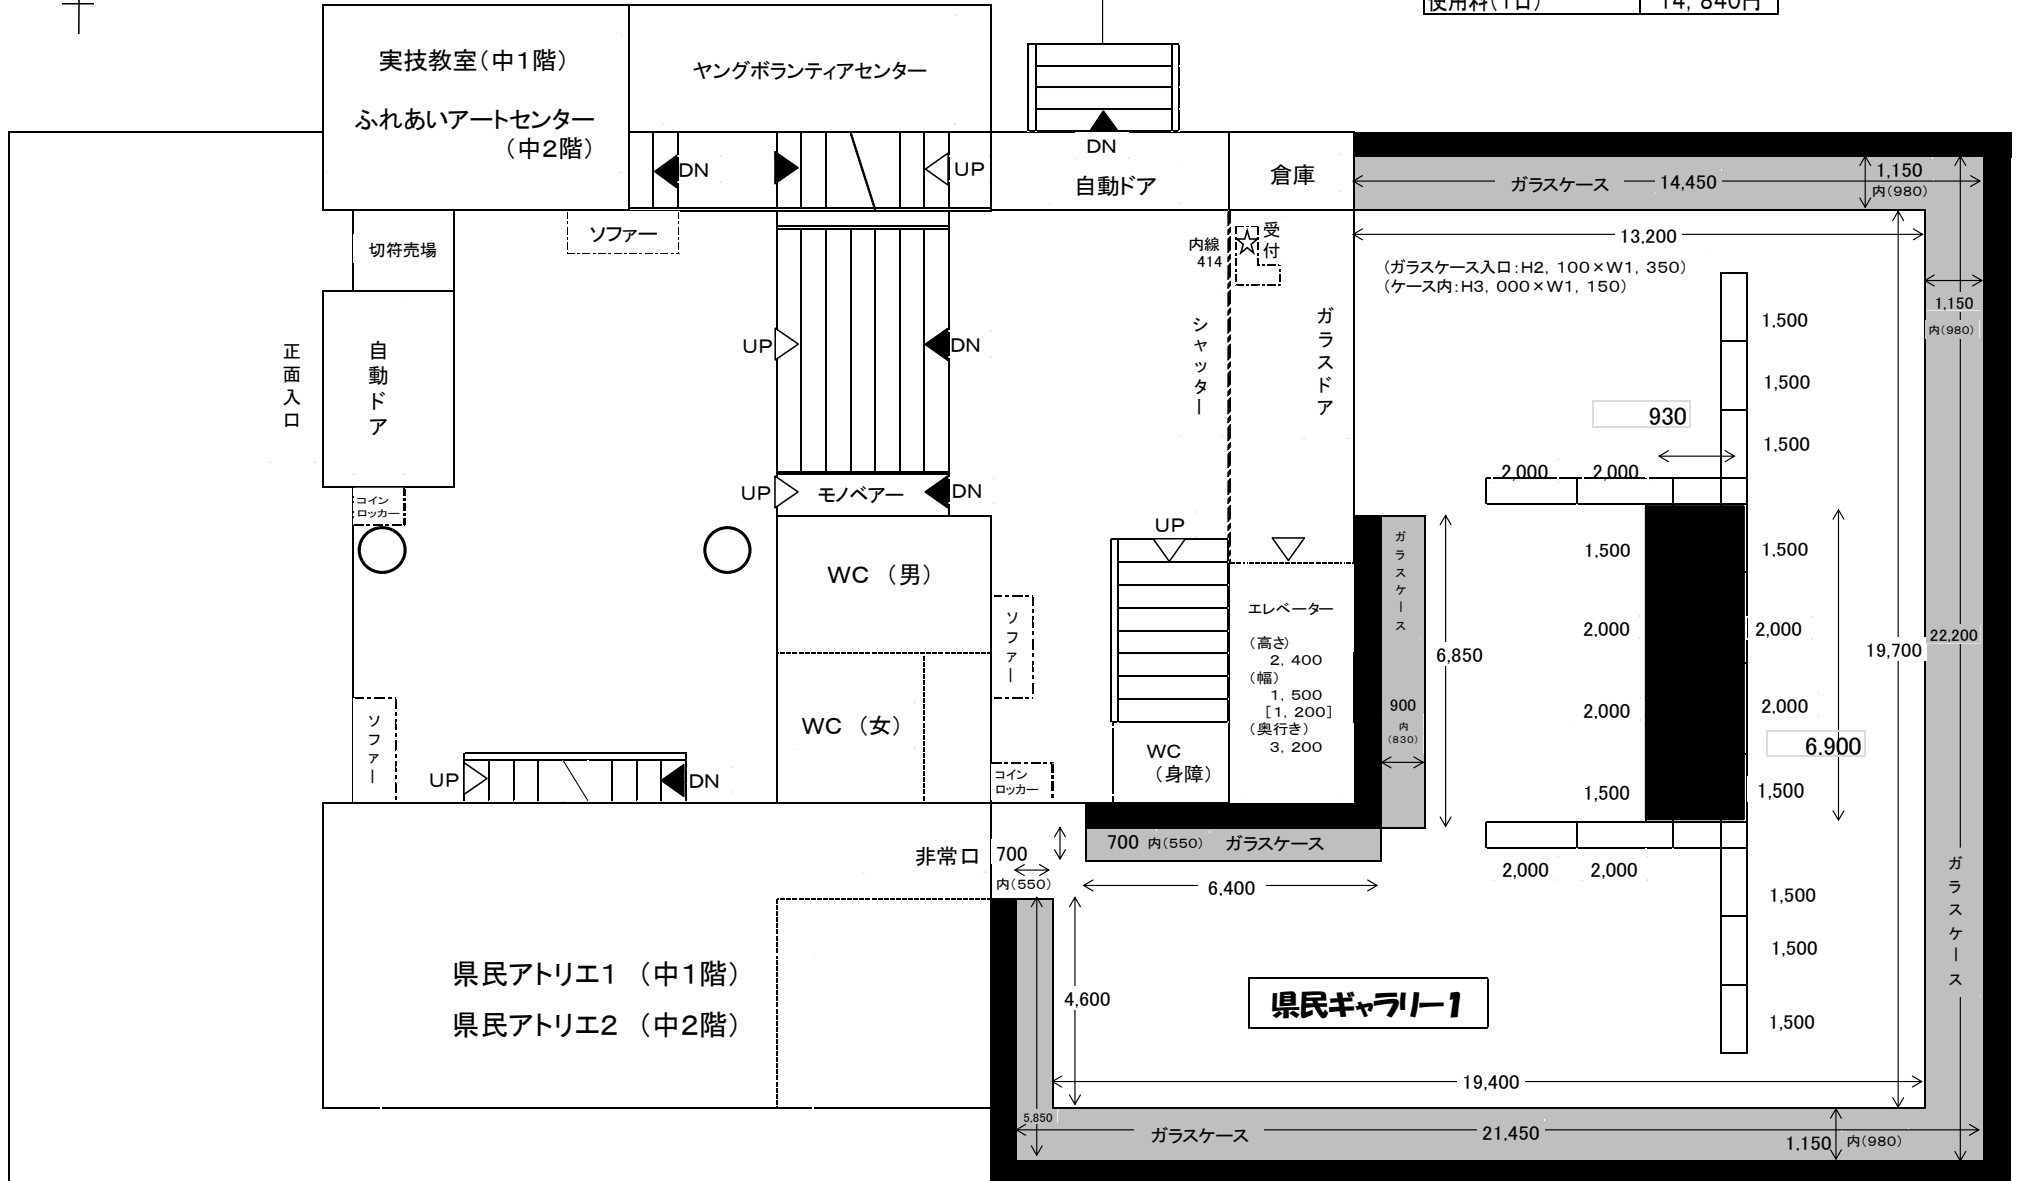

1 階

単位: mm

愛媛県美術館南館

固定壁面
 仮設壁面
 天井高 3,600mm

区 分	県民ギャラリー 1
固定壁長さ	92.9m
仮設壁長さ	34.3m
合計壁長さ	127.2m
広さ(ガラスケース含まず)	約369.2㎡
使用料(1日)	14,840円

県民ギャラリー1

2 階

単位: mm

固定壁面
 仮設壁面
 天井高 3,600mm

区 分	県民ギャラリー	県民ギャラリー	県民ギャラリー4		県民ギャラリー5		県民ギャラリー	県民ギャラリー	2階合計
	2	3		4・5の間	4・5の間		6	7	
固定壁長さ	86.4m	38.2m	36.1m	4.9m	4.9m	35.9m	25.6m	15.2m	247.2m
仮設壁長さ	54.3m	12.0m	12.0m	12.0m	12.0m	12.0m	0.0m	0.0m	114.3m
合計壁長さ	140.7m	50.2m	48.1m	16.9m	16.9m	47.9m	25.6m	15.2m	361.5m
広さ	約325.7㎡	約121.4㎡	約114.9㎡	約22.8㎡	約22.8㎡	約113.5㎡	約59.2㎡	約59.5㎡	約839.8㎡
使用料(1日)	11,870円	3,230円	4,310円		4,310円		2,150円	2,150円	28,020円